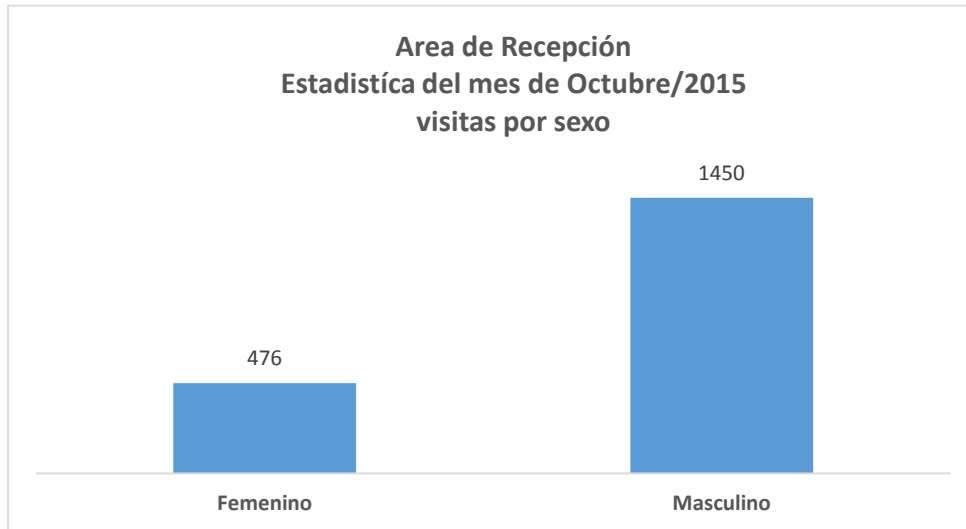

REPUBLICA DOMINICANA
MINISTERIO DE TRABAJO

"Año de la Atención Integral a la Primera Infancia"

Sexo	Cantidad
Femenino	476
Masculino	1450
Total	1926