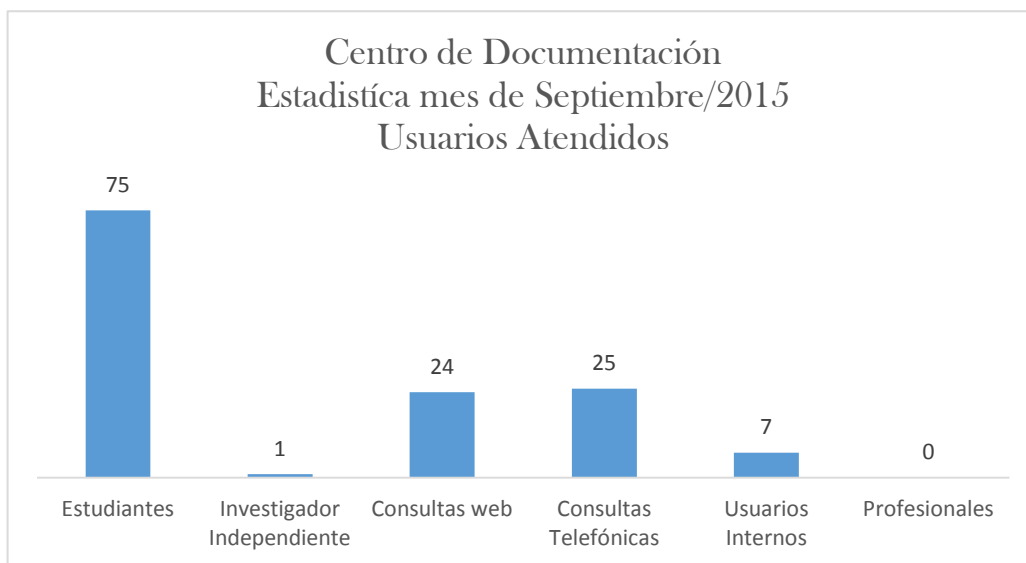

REPUBLICA DOMINICANA
MINISTERIO DE TRABAJO
"Año de la Atención Integral a la Primera Infancia"

Usuarios Atendidos	Cantidad
Estudiantes	75
Investigador Independiente	1
Consultas web	24
Consultas Telefónicas	25
Usuarios Internos	7
Profesionales	0
TOTAL	132