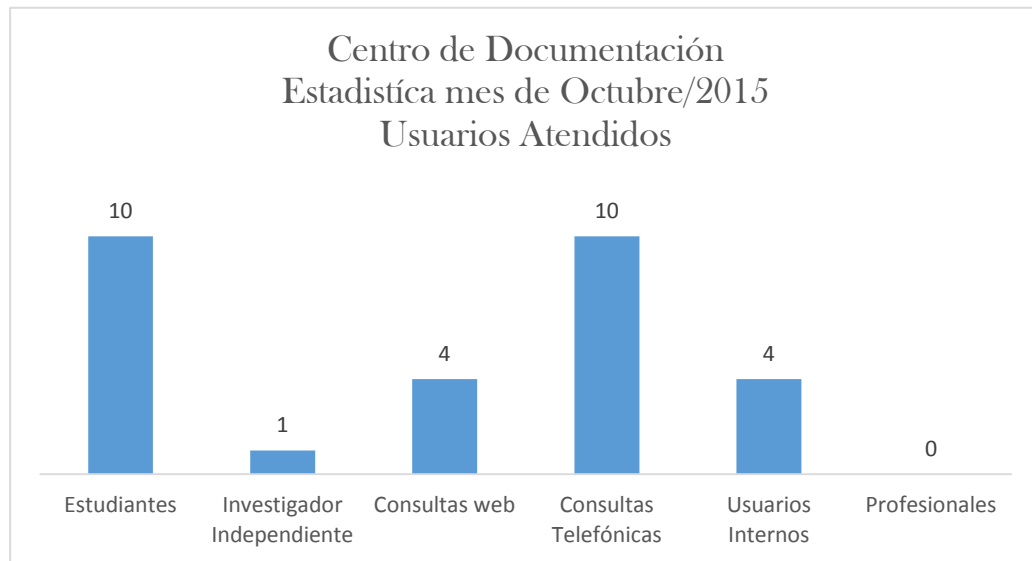

REPUBLICA DOMINICANA
MINISTERIO DE TRABAJO

"Año de la Atención Integral a la Primera Infancia"

Usuarios Atendidos	Cantidad
Estudiantes	10
Investigador Independiente	1
Consultas web	4
Consultas Telefónicas	10
Usuarios Internos	4
Profesionales	0
TOTAL	29