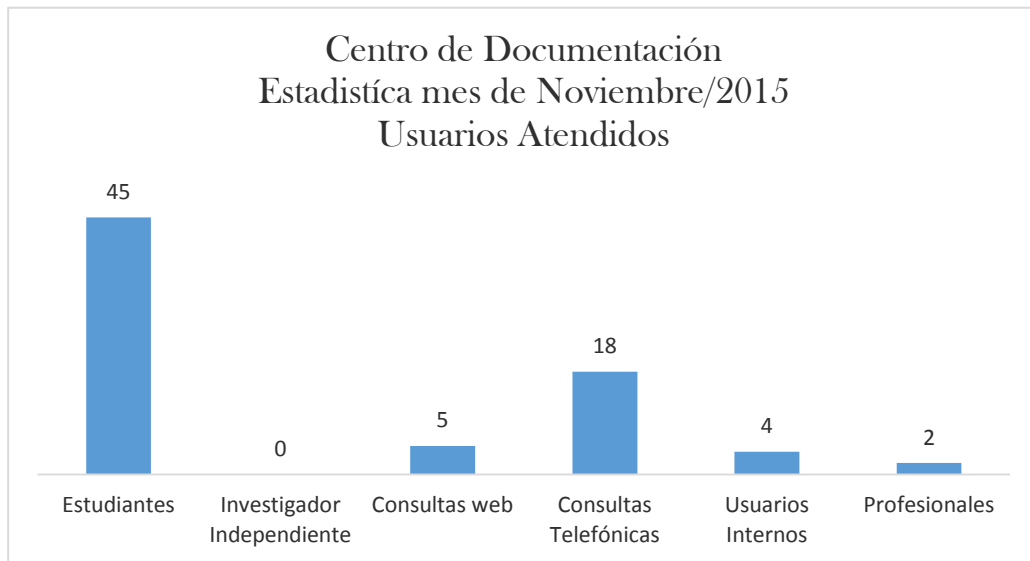

REPUBLICA DOMINICANA
MINISTERIO DE TRABAJO

"Año de la Atención Integral a la Primera Infancia"

Usuarios Atendidos	Cantidad
Estudiantes	45
Investigador Independiente	0
Consultas web	5
Consultas Telefónicas	18
Usuarios Internos	4
Profesionales	2
TOTAL	74